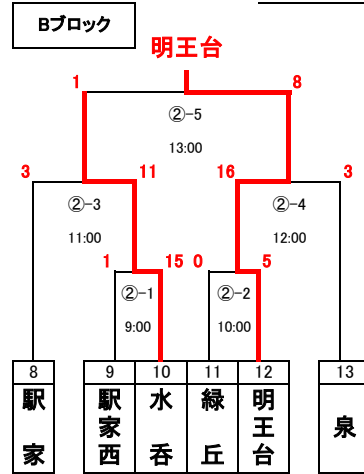

第3週「6月2日(日)」

実年男子の部

① 球場

② 球場

1試合目	9:00~
2試合目	10:00~
3試合目	11:00~
4試合目	12:00~
5試合目	13:00~
6試合目	14:00~

一般女子の部

③ 球場

シニア男子の部

④ 球場