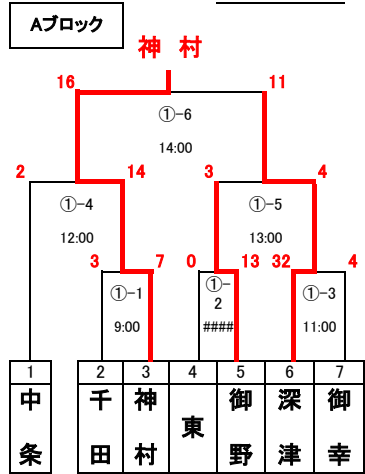

第3週「6月2日(日)」

実年男子の部

① 球場

② 球場

1試合目	9:00~
2試合目	10:00~
3試合目	11:00~
4試合目	12:00~
5試合目	13:00~
6試合目	14:00~

一般女子の部

③ 球場

シニア男子の部

④ 球場