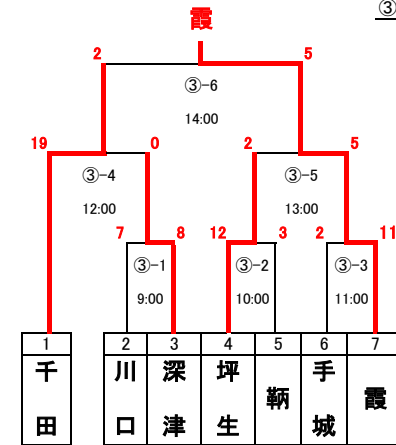

第3週「6月2日(日)」

実年男子の部

① 球場

② 球場

1試合目	9:00~
2試合目	10:00~
3試合目	11:00~
4試合目	12:00~
5試合目	13:00~
6試合目	14:00~

一般女子の部

③ 球場

シニア男子の部

④ 球場