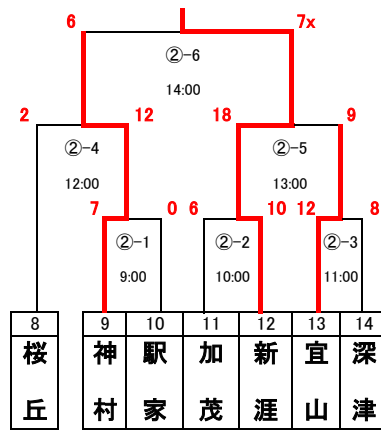

### 一般男子の部 Bグループ

1試合目	9:00~
2試合目	10:00~
3試合目	11:00~
4試合目	12:00~
5試合目	13:00~
6試合目	14:00~

Dブロック

① 球場

春日

Eブロック

② 球場

新漕