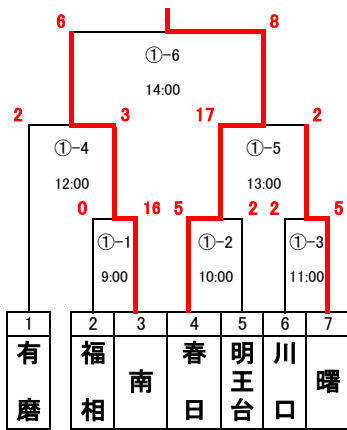

### 一般男子の部 Bグループ

1試合目	9:00~
2試合目	10:00~
3試合目	11:00~
4試合目	12:00~
5試合目	13:00~
6試合目	14:00~

Dブロック

① 球場

春日

Eブロック

② 球場

新漕