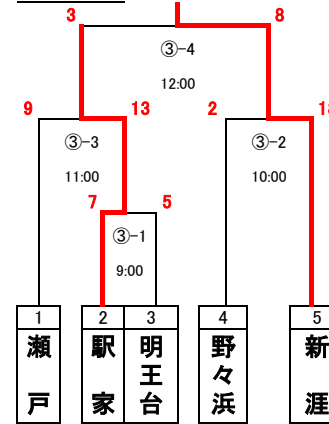

壮年男子の部 Bグループ

Cブロック

③ 球場

新漕